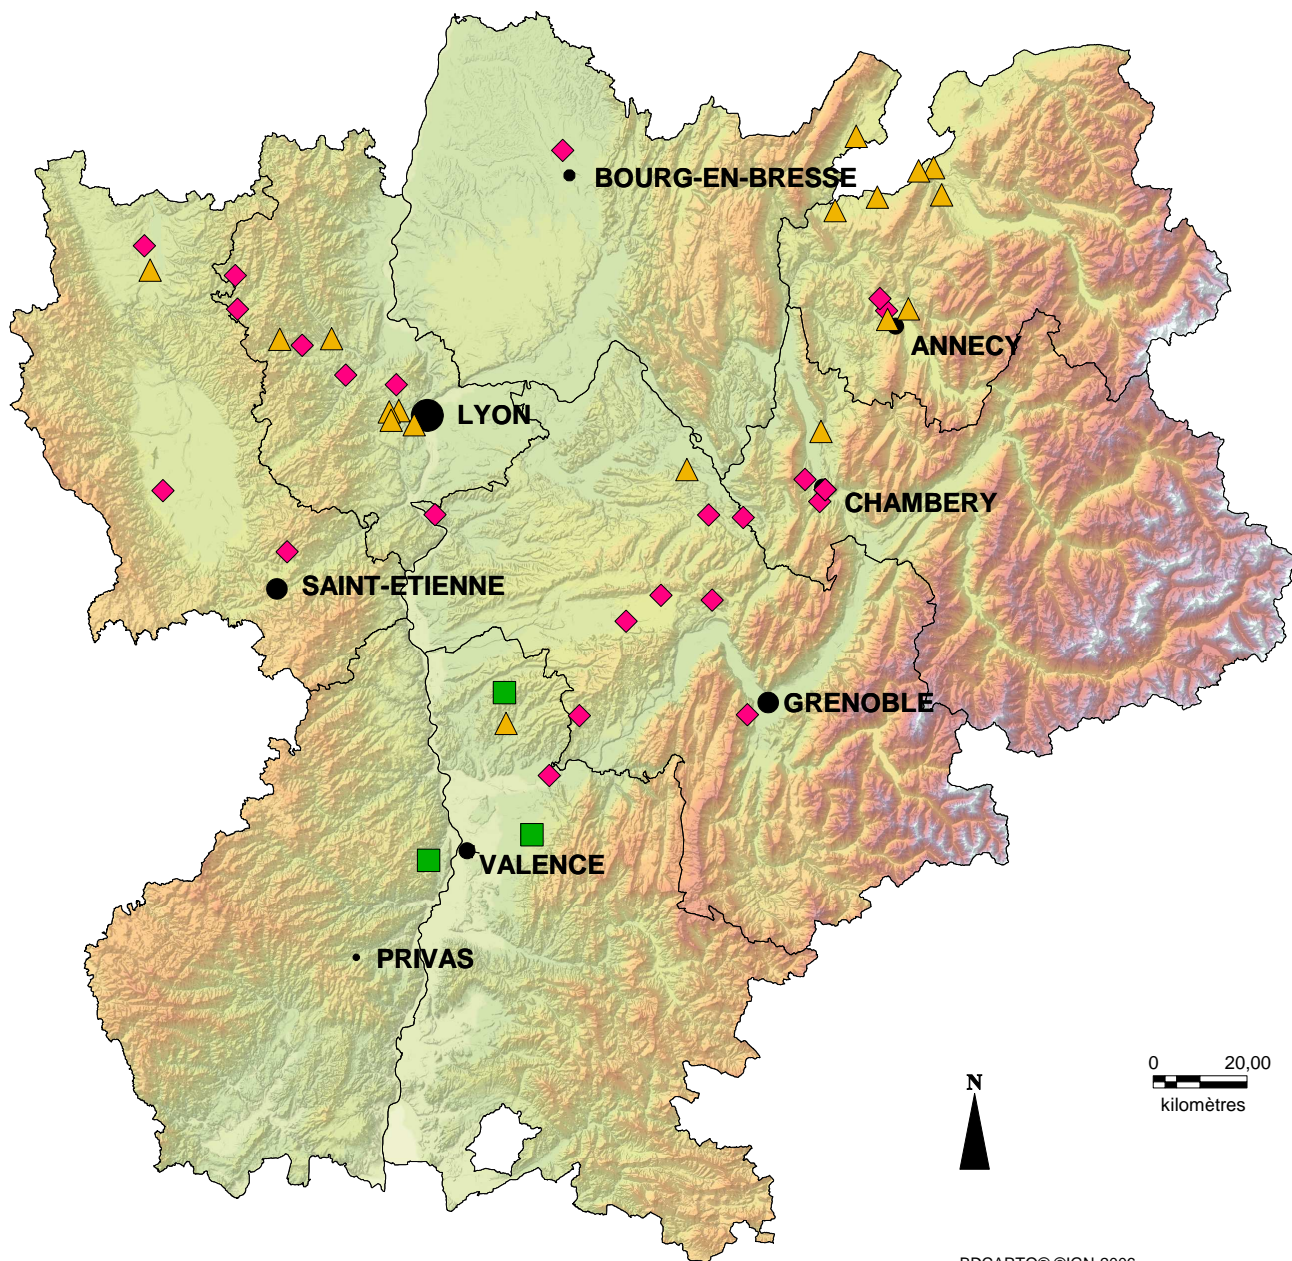

Localisation des distributeurs de lait cru

BDCARTO® ©IGN-2006
Données : Mission agriruralité
Reproduction interdite
Licence 2008-CISE27-1007
Mise à jour : 18/04/2011
DADR/Service Développement rural

Sites d'implantation des distributeurs de lait cru

- A la ferme (3)
- ▲ Centre ville ou petit commerce (18)
- ◆ Grande surface (24)